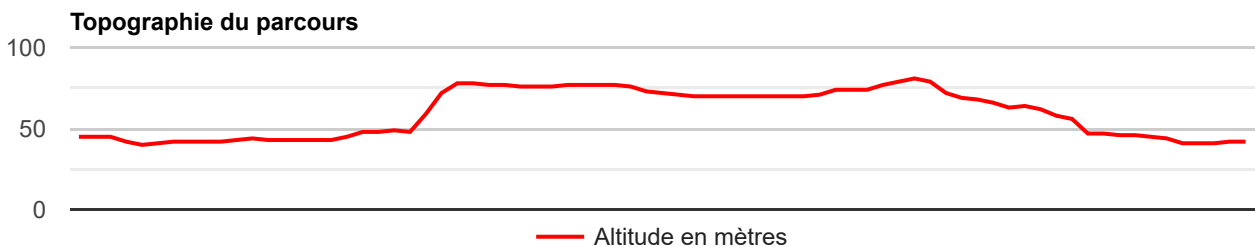

Montreuil sur Epte - circuit rose
[2835 m - 2.84 km]

Circuit pédestre de 2,85 km autour de Montreuil sur Epte - parcours rose